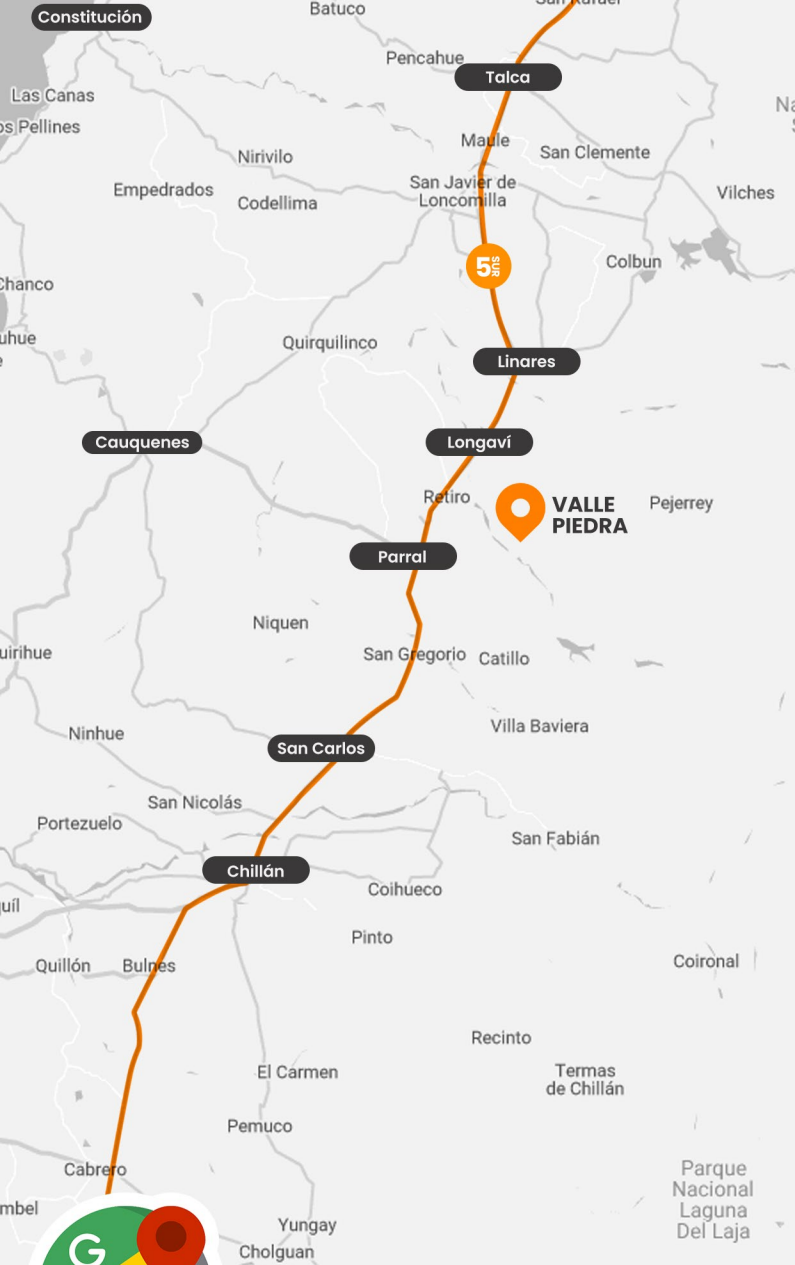

VALLE PIEDRA

LONGAVI - REGION DEL MAULE

Valle Piedra
es un proyecto

DESCUBRE MÁS EN DMGPROPIEDADES.CL

Presiona el icono para ver la ubicación en maps de google.

SOBRE VALLE PIEDRA

Valle Piedra está ubicado en la región del Maule a 20 minutos del centro de la comuna de Longaví. todas las parcelas son de 5.000 mts² y actualmente estamos esperando la aprobación del plano por parte del SAG . Una vez recibida la aprobación se solicitarán los roles al SII.